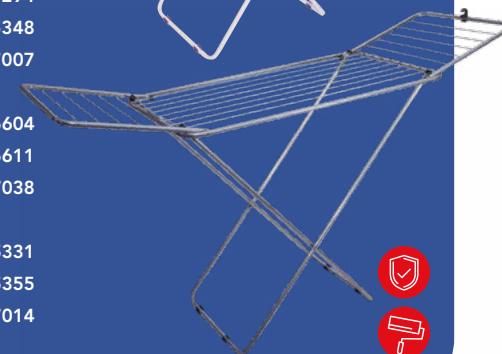

De 4 alas

	Capacidad de tendido	A	B	C	D	E	Código	Código EAN
9 varillas	18 metros	50	93	82	160	102	020 229	7797483037458
12 varillas	26 metros	62	100	87	177	107	020 222	77974830036994

De Pie

Estructura de caño

Chico: 7 varillas

Grande: 8 varillas

	Capacidad de tendido	A	B	C	D	E	Código	Código EAN
Chico sin alas - color blanco	7 metros	50	80	80	-	-	020 320 08	7797483036581
Chico sin alas - color gris	7 metros	50	80	80	-	-	020 320 15	7797483036598
Chico sin alas - color negro	7 metros	50	80	80	-	-	020 320 10	7797483037021
Chico con alas - color blanco	11 metros	50	80	87	128	-	020 300 08	7797483035294
Chico con alas - color gris	11 metros	50	80	87	128	-	020 300 15	7797483035348
Chico con alas - color negro	11 metros	50	80	87	128	-	020 300 10	7797483037007
Grande sin alas - color blanco	9 metros	55	95	85	-	-	020 330 08	7797483036604
Grande sin alas - color gris	9 metros	55	95	85	-	-	020 330 15	7797483036611
Grande sin alas - color negro	9 metros	55	95	85	-	-	020 330 10	7797483037038
Grande con alas - color blanco	15 metros	55	95	95	158	-	020 310 08	7797483035331
Grande con alas - color gris	15 metros	55	95	95	158	-	020 310 15	7797483035355
Grande con alas - color negro	15 metros	55	95	95	158	-	020 310 10	7797483037014

De Pie reforzado

Estructura de caño - Con Soga

Chico: 7 varillas

Grande: 8 varillas

	Capacidad de tendido	A	B	C	D	E	Código	Código EAN
Chico sin alas - color blanco	7 metros	50	80	80	-	-	020 360 08	7797483036628
Grande sin alas - color blanco	9 metros	55	95	85	-	-	020 370 08	7797483036642
Chico con alas - color blanco	11 metros	50	80	87	128	-	020 340 08	7797483036666
Grande con alas - color blanco	15 metros	55	95	95	158	-	020 350 08	7797483036680