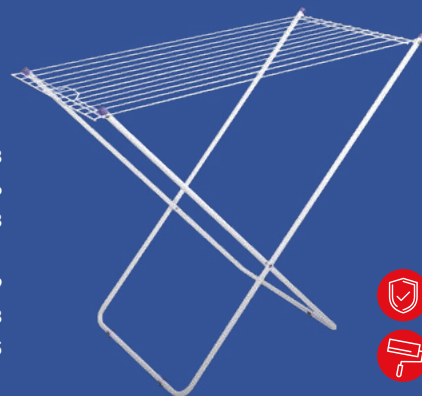

BANQUETA, PLEGABLE

Patas: caño de 5/8"
Altura: 50 cm
Cod: 593 010 08 - Cod EAN 7797483037397

MESA PLEGABLE

Patas: caño de 3/4"
Mesa: 54 x 54 cm. - Altura: 60 cm.
Cod: 592 010 08 - Cod EAN 7797483037380

CARRITO MESA DE ALUMINIO PLEGABLE

BANDEJA PARA SILLON Y REPOSERA

De Plastico - Colores Varios
Cod: 599 010 26 - Cod EAN 7797483037489

De Pie

Estructura de alambre

Color Blanco

	Capacidad de tendido	A	B	C	D	E	Código	Código EAN
8 varillas sin alas	6 metros	44	72	80	-	-	020 118	7797483003118
9 varillas sin alas	8 metros	50	90	82	-	-	020 109	7797483000056
12 varillas sin alas	11 metros	62	100	87	-	-	020 112	7797483036338
8 varillas con alas	8 metros	44	74	82	127	-	020 218	7797483033559
9 varillas con alas	11 metros	50	93	100	160	-	020 209	7797483002258
12 varillas con alas	16 metros	62	100	107	177	-	020 212	7797483036345

Chico: 7 varillas

Grande: 8 varillas

	Capacidad de tendido	A	B	C	D	E	Código	Código EAN
Chico sin alas - color blanco	7 metros	50	80	80	-	-	020 320 08	7797483036581
Chico sin alas - color gris	7 metros	50	80	80	-	-	020 320 15	7797483036598
Chico sin alas - color negro	7 metros	50	80	80	-	-	020 320 10	7797483037021
Chico con alas - color blanco	11 metros	50	80	87	128	-	020 300 08	7797483035294
Chico con alas - color gris	11 metros	50	80	87	128	-	020 300 15	7797483035348
Chico con alas - color negro	11 metros	50	80	87	128	-	020 300 10	7797483037007
Grande sin alas - color blanco	9 metros	55	95	85	-	-	020 330 08	7797483036604
Grande sin alas - color gris	9 metros	55	95	85	-	-	020 330 15	7797483036611
Grande sin alas - color negro	9 metros	55	95	85	-	-	020 330 10	7797483037038
Grande con alas - color blanco	15 metros	55	95	95	158	-	020 310 08	7797483035331
Grande con alas - color gris	15 metros	55	95	95	158	-	020 310 15	7797483035355
Grande con alas - color negro	15 metros	55	95	95	158	-	020 310 10	7797483037014