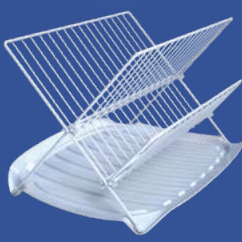

CHANGO MAXI

Plegable - De Hierro - Bolsa de T.J.
Medidas de la bolsa: Largo: 25cm - Ancho: 35cm - Alto: 42cm
COD: 054 050 08 - COD EAN 7797483034754

CHANGO MAXI C/BOLSA DE LONA

Plegable - De Hierro
Medidas de la bolsa: Largo: 25cm - Ancho: 35cm - Alto: 42cm
COD: 054 055 08 - COD EAN 7797483035324

CARRITO PORTA VALIJAS

Plegable - Zincado
Largo: 30m - Ancho: 40cm - Alto: 87cm
COD: 055 010 05 - COD EAN 7797483035379

ESCURREPLATOS LUXURY

Para armar - de Hierro
Bandeja y cubiertero de plástico.
Colores: Blanco, Gris plata.
Largo: 27cm - Ancho: 46cm - Alto: 43cm

ESCURREPLATOS TIJERA

Plegable - de Hierro - Bandeja de plástico.
Colores: Blanco, Gris plata.
Largo: 35cm - Ancho: 43cm - Alto: 28cm

ORGANIZADOR MULTIUSO 2 CANASTOS

De Hierro - pintado con epoxi - color blanco
Largo: 26cm - Ancho: 36cm - Alto: 41/45cm
Sin ruedas: COD: 050 028 - COD EAN 7797483002364
Con ruedas: COD: 050 029 - COD EAN 7797483002371