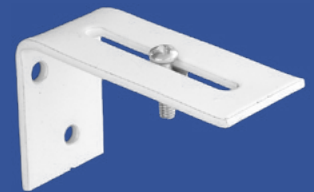

**SOPORTE VISILLO
DE PLASTICO**

Blanco
De Plástico
COD: 145 300 08 - COD EAN 7797483004269

**RIEL PARA CORTINA
TIPO AMERICANO**

Medidas: desde 1m. a 4 m.
Medidas de 20 en 20 cm
De Hierro con correderas plásticas

**RIEL PARA CORTINA
TIPO EUROPEO**

Medidas: desde 1.6 m. a 4 m.
Medidas de 20 en 20 cm
De Hierro con correderas plásticas

**ANGULO PARA RIEL
CORTO/LARGO**

De Hierro
Corto COD: 202 010 - COD EAN 7797483000872
Largo COD: 202 020 - COD EAN 7797483000964