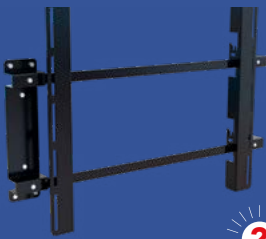

SOPORTE PLANO

De Hierro - Con adaptador VESA
Distancia de la pared: 6 cm
COD: 057 220 - COD EAN 7797483001688