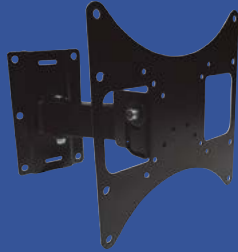

Soportes para TV y Microondas

STANDARD

De Hierro - Basculante
Distancia de la pared: 7.5 cm
COD: 057 100 - COD EAN 7797483001336

SIMPLE

De Hierro - Móvil - Basculante
Distancia de la pared: Hasta 20 cm
COD: 057 110 - COD EAN 7797483001343