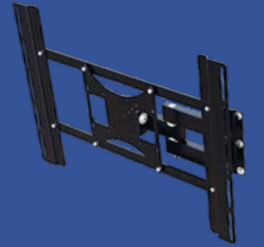

DOBLE C/ADAPTADOR VESA

De Hierro - Móvil - Basculante
Distancia de la pared: Hasta 30.5 cm
COD: 057 121 - COD EAN 7797483001411