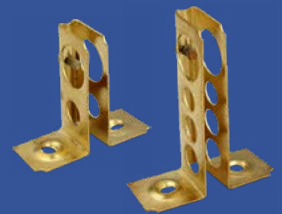

SOPORTE DE CHAPA ESTAMPADO 1/2"

Bronceado - Niquelado Cerrado y Abierto / Medianos y Largos