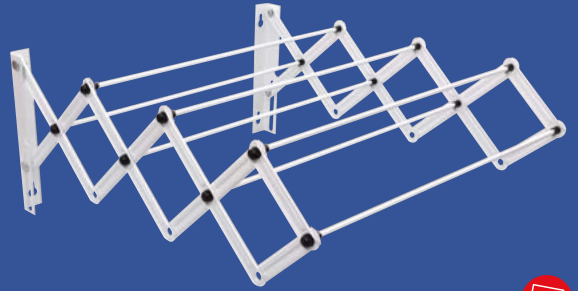

Tendederos

Extensible

	Capacidad de tendido	Largo	Ancho	Alto	Código	Código EAN
45cm 7V	3 metros	53	45	20	010 046	7797483003194
60cm 7V	4 metros	53	60	20	010 061	7797483001015
80cm 7V	5,5 metros	53	80	20	010 081	7797483001022
100cm 7V	7 metros	53	100	20	010 101	7797483001039
45cm 9V	4 metros	75	45	25	010 045	7797483000018
60cm 9V	5 metros	75	60	25	010 060	7797483000025
80cm 9V	7 metros	75	80	25	010 080	7797483000032
100cm 9V	9 metros	75	100	25	010 100	7797483000049