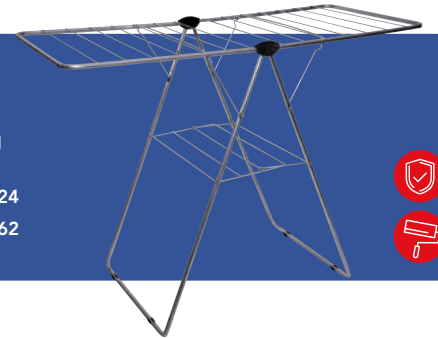

Chico: 7 varillas

Grande: 8 varillas

	Capacidad de tendido	A	B	C	D	E	Código	Código EAN
Chico sin alas - color blanco	7 metros	50	80	80	-	-	020 320 08	7797483036581
Chico sin alas - color gris	7 metros	50	80	80	-	-	020 320 15	7797483036598
Chico sin alas - color negro	7 metros	50	80	80	-	-	020 320 10	7797483037021
Chico con alas - color blanco	11 metros	50	80	87	128	-	020 300 08	7797483035294
Chico con alas - color gris	11 metros	50	80	87	128	-	020 300 15	7797483035348
Chico con alas - color negro	11 metros	50	80	87	128	-	020 300 10	7797483037007
Grande sin alas - color blanco	9 metros	55	95	85	-	-	020 330 08	7797483036604
Grande sin alas - color gris	9 metros	55	95	85	-	-	020 330 15	7797483036611
Grande sin alas - color negro	9 metros	55	95	85	-	-	020 330 10	7797483037038
Grande con alas - color blanco	15 metros	55	95	95	158	-	020 310 08	7797483035331
Grande con alas - color gris	15 metros	55	95	95	158	-	020 310 15	7797483035355
Grande con alas - color negro	15 metros	55	95	95	158	-	020 310 10	7797483037014

De Pie reforzado

Estructura de caño - Con Soga

Chico: 7 varillas

Grande: 8 varillas

	Capacidad de tendido	A	B	C	D	E	Código	Código EAN
Chico sin alas - color blanco	7 metros	50	80	80	-	-	020 360 08	7797483036628
Grande sin alas - color blanco	9 metros	55	95	85	-	-	020 370 08	7797483036642
Chico con alas - color blanco	11 metros	50	80	87	128	-	020 340 08	7797483036666
Grande con alas - color blanco	15 metros	55	95	95	158	-	020 350 08	7797483036680

De pie Doble

	Capacidad de tendido	A	B	C	D	E	Código	Código EAN
Blanco	12 metros	60	137	100	-	-	020 040 08	7797483001824
Gris Plata	12 metros	60	137	100	-	-	020 040 15	7797483035362

MEDIDAS

Tendederos

Extensible