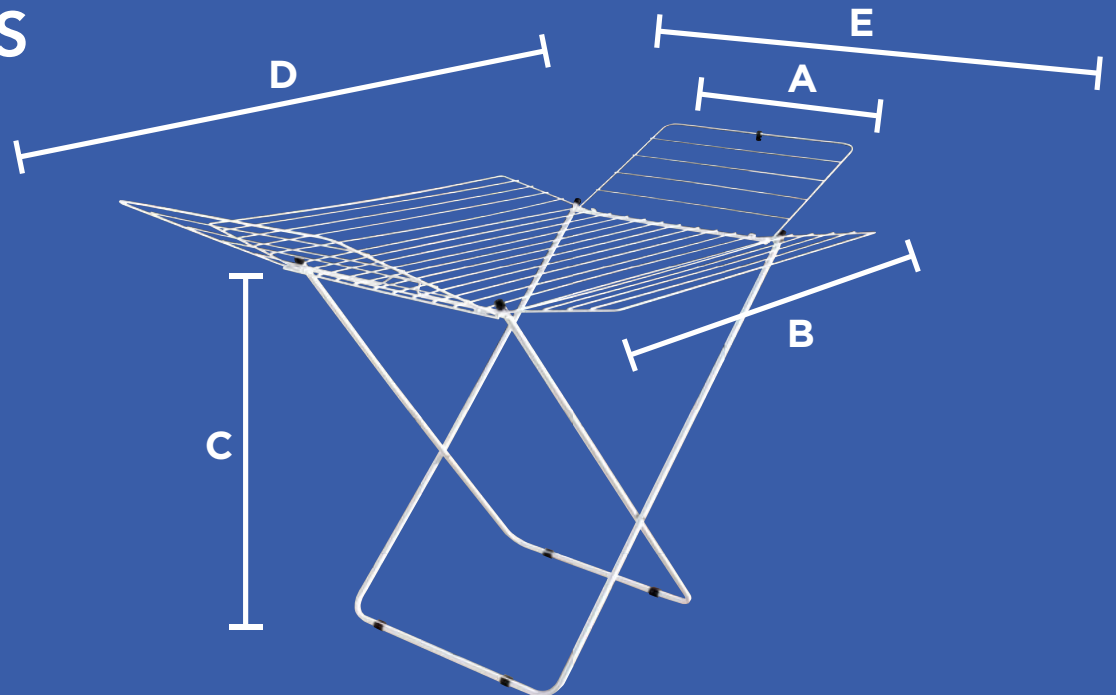

De Pie reforzado

Estructura de caño - Con Soga

Chico: 7 varillas

Grande: 8 varillas

	Capacidad de tendido	A	B	C	D	E	Código	Código EAN
Chico sin alas - color blanco	7 metros	50	80	80	-	-	020 360 08	7797483036628
Grande sin alas - color blanco	9 metros	55	95	85	-	-	020 370 08	7797483036642
Chico con alas - color blanco	11 metros	50	80	87	128	-	020 340 08	7797483036666
Grande con alas - color blanco	15 metros	55	95	95	158	-	020 350 08	7797483036680

De pie Doble

	Capacidad de tendido	A	B	C	D	E	Código	Código EAN
Blanco	12 metros	60	137	100	-	-	020 040 08	7797483001824
Gris Plata	12 metros	60	137	100	-	-	020 040 15	7797483035362

MEDIDAS